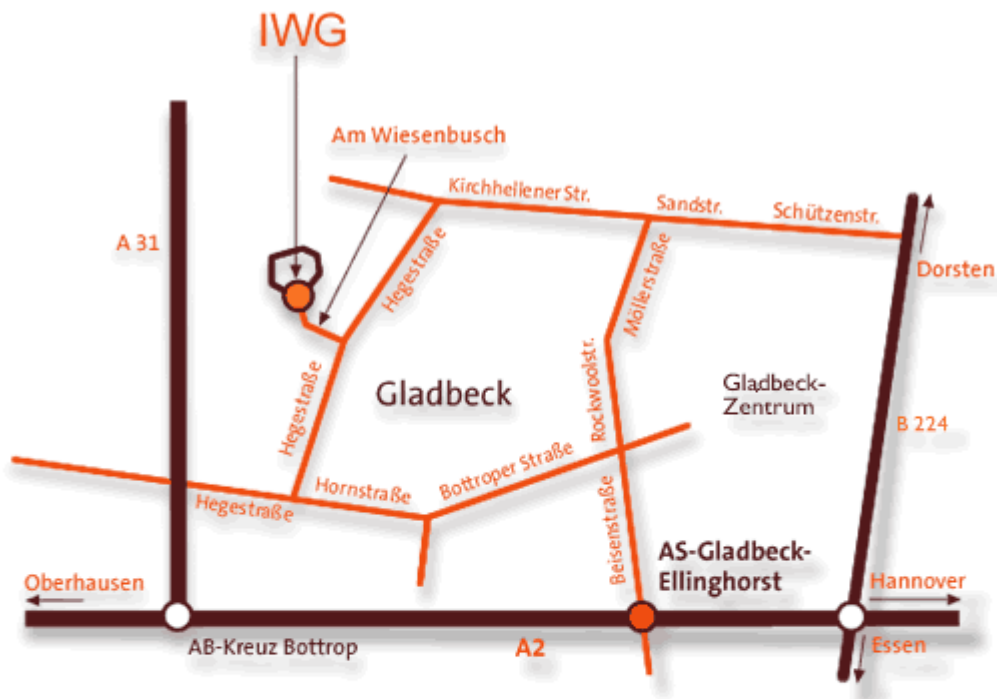

Sehr geehrte Damen und Herren,

hiermit möchte ich Sie recht herzlich zu der ersten **Ruhrpott Auto Ausstellung** am 20. + 21.06.2015 nach Gladbeck einladen.

Der Veranstaltungsort ist das Innovationszentrum IWG, Am Wiesenbusch 2 in 45966 Gladbeck.

Ich freue mich darauf Sie und Ihr Team begrüßen zu dürfen.

J. Fedrowitz

AUSSTELLER

JFC

WEGBESCHREIBUNG PKW

- Autobahn A 2 (von Hannover oder Düsseldorf) bis Ausfahrt Gladbeck/Ellinghorst, Bottrop-Boy
- Oben an der Ausfahrt rechts fahren
- An der ersten Ampel links abbiegen (Bottroper Straße)
- An der nächsten Ampel rechts abbiegen (Hornstraße)
- Ca. 1 Km geradeaus fahren und dann rechts abbiegen in die Hegestraße
- Nächste Straße sofort wieder links (Sackgasse)
- Innovationszentrum Wiesenbusch rechts liegend